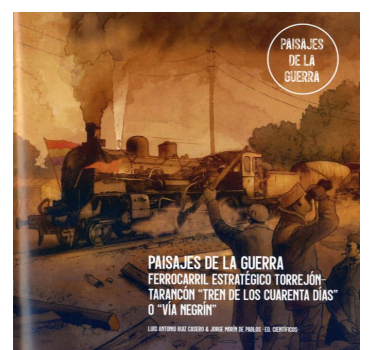

Paisajes de la guerra : ferrocarril estratégico Torrejón-Tarancón, "Tren de los Cuarenta Días" o "Vía Negrín" / Luis Antonio Ruiz Casero & Jorge Morín de Pablos, ed. científicos -- [Madrid] : [Audema], D.L. 2024

Signatura: DPM 709